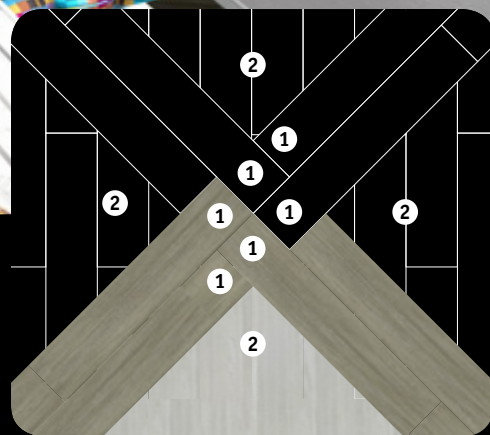

Stone (cor 9348678)

Textile

A coleção de Ambienta® com estampas modernas e autênticas que transmitem o conforto e o aconchego dos tecidos.

Textile (cor 24015714)

Nossa sugestão para esta paginação:

- ❶ 9345731 - Tâmara
- ❷ 9343625 - Algodão