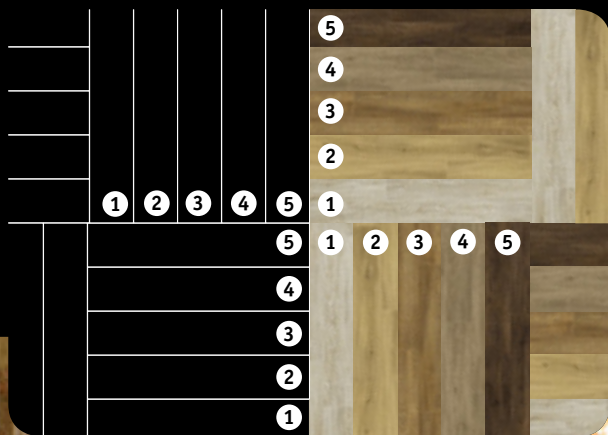

Stone (cor 9348678)

Textile

A coleção de Ambienta® com estampas modernas e autênticas que transmitem o conforto e o aconchego dos tecidos.

Textile (cor 24015714)

Nossa sugestão para esta paginação:

- ❶ 9345731 - Tâmara
- ❷ 9343625 - Algodão